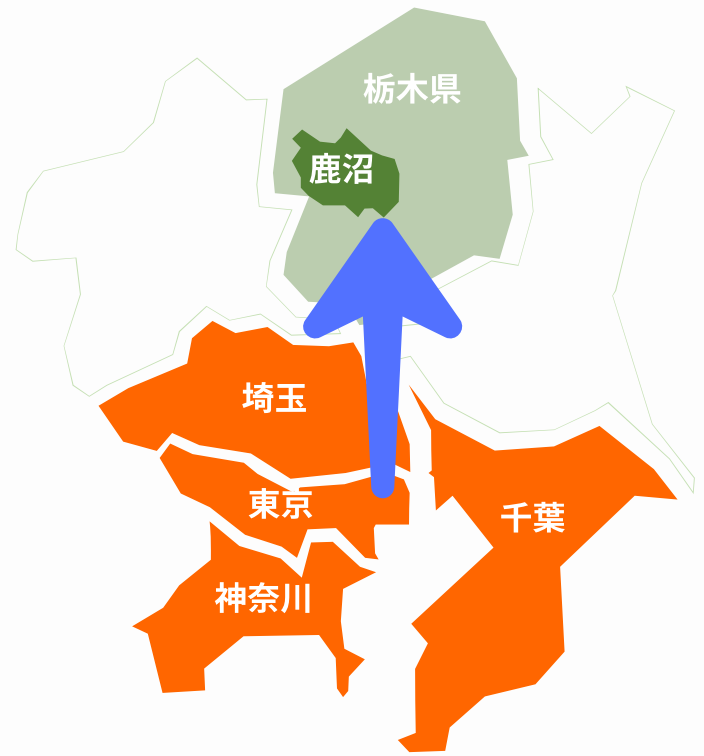

東京・埼玉
千葉・神奈川

鹿沼市

世帯：100万円

単身：60万円

※18歳未満の世帯員とともに移住した場合、
1人あたり100万円を加算します

居住要件

東京23区に住んでいる

または

東京圏に住み、東京23区へ
通勤している

就労要件

県内の指定企業へ就職

県の創業支援補助金を利用した
起業

テレワークで仕事を続ける

鹿沼市いちご・にら新規就農者
研修を受講し、農家を目指す

鹿沼市地域課題対策課
移住・定住促進担当

Tel :0289-63-2226

Mail : kanuma.iju@gmail.com

所在地 : 栃木県鹿沼市今宮町1688-1

詳しい条件等はコチラ→

鹿沼市HP