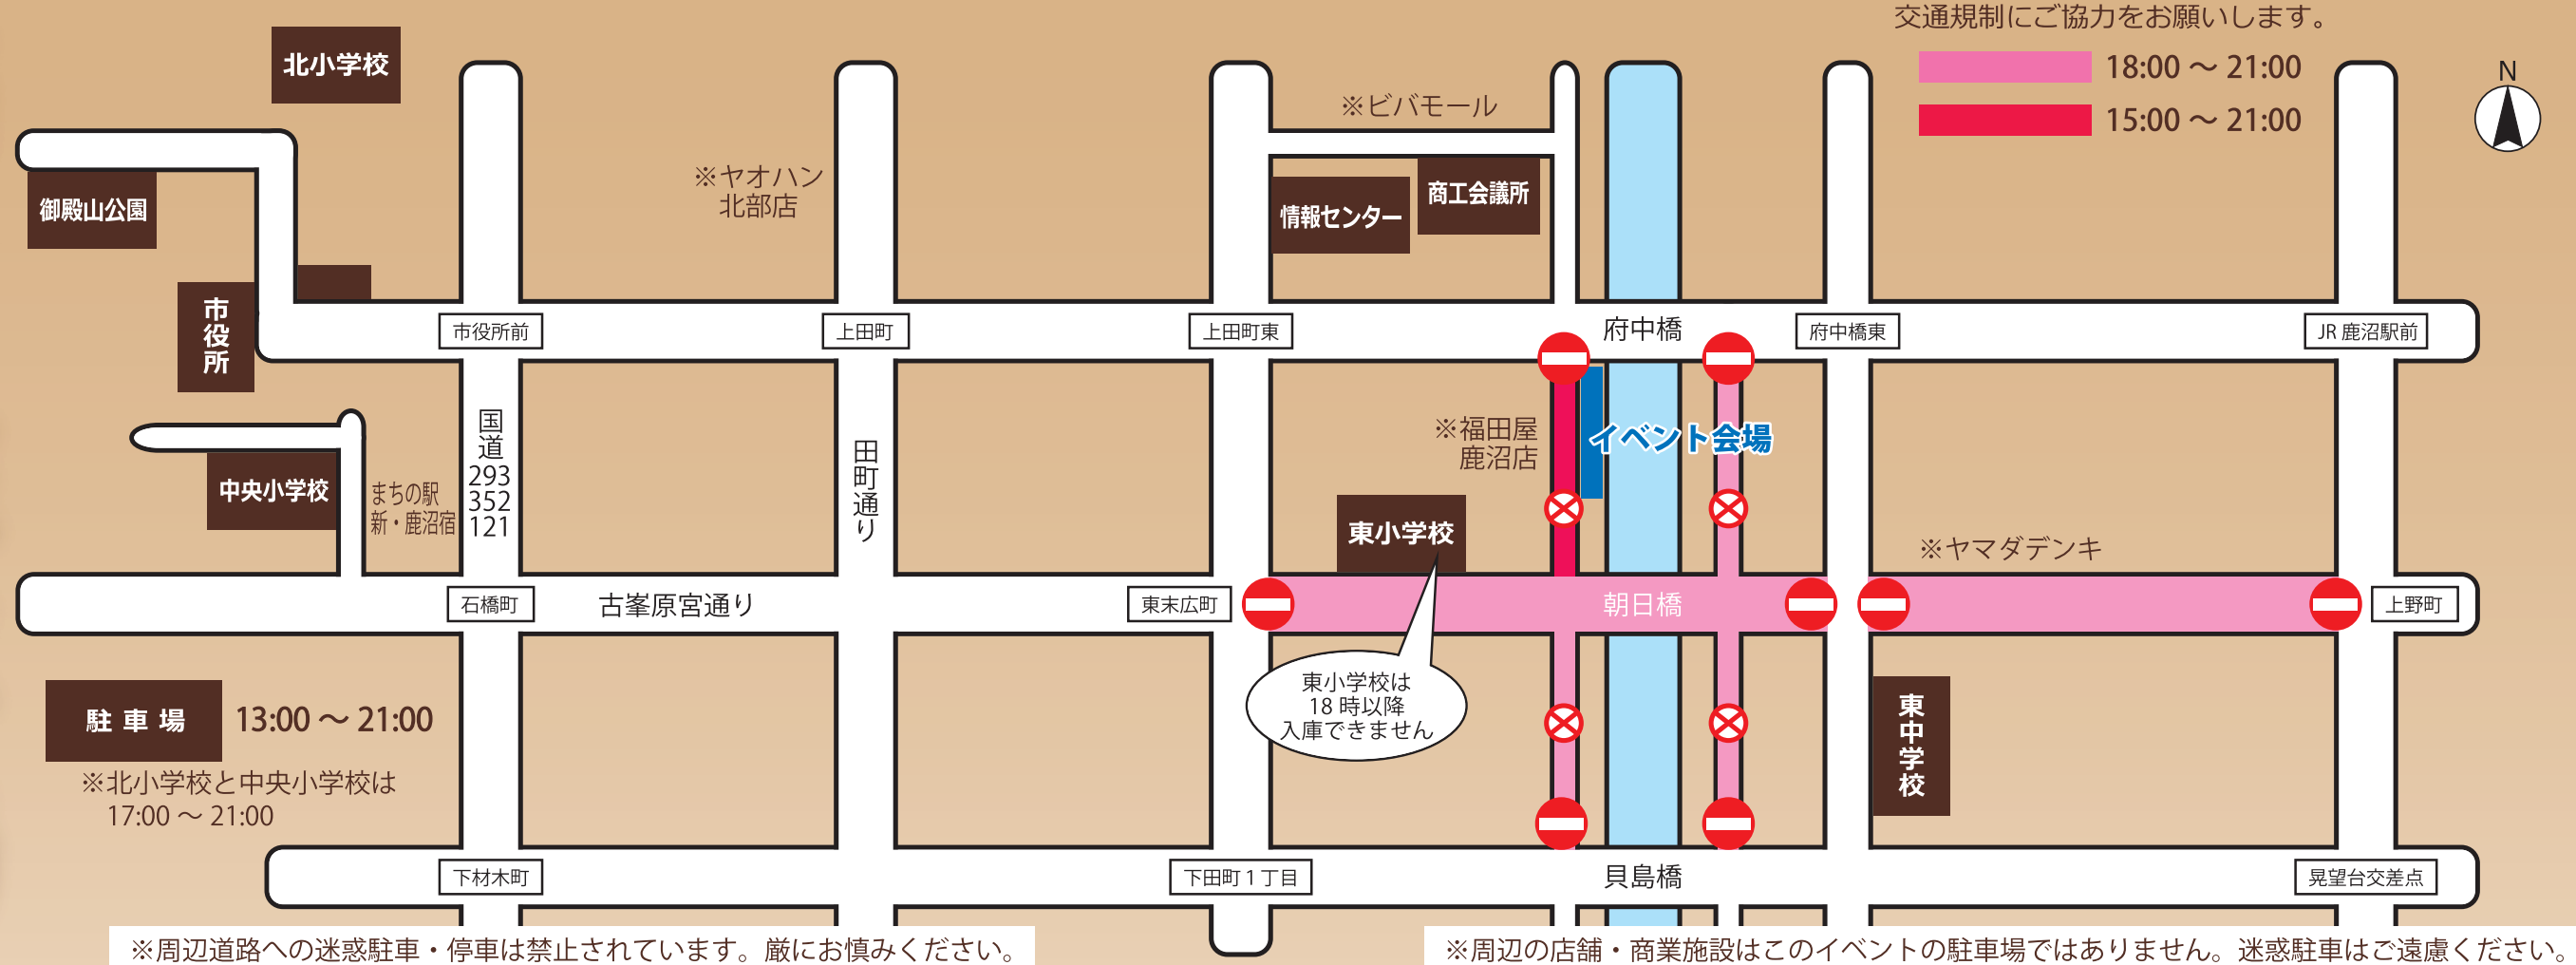

# 当日交通規制 当日駐車場

メイドイン鹿沼で世界制覇

グローバルNo.1  
歯科用ドリルメーカー **ナカニシ**

www.nakanishi-inc.jp

GrandyHouse  
建売住宅  
注文住宅  
お任せ下さい

鹿沼エリアの住まい探しはグランディハウスへ!  
初めての住まい探しを全力サポート致します。

鹿沼支店 〒322-0021 栃木県鹿沼市上野町212-3  
0120-51-5175